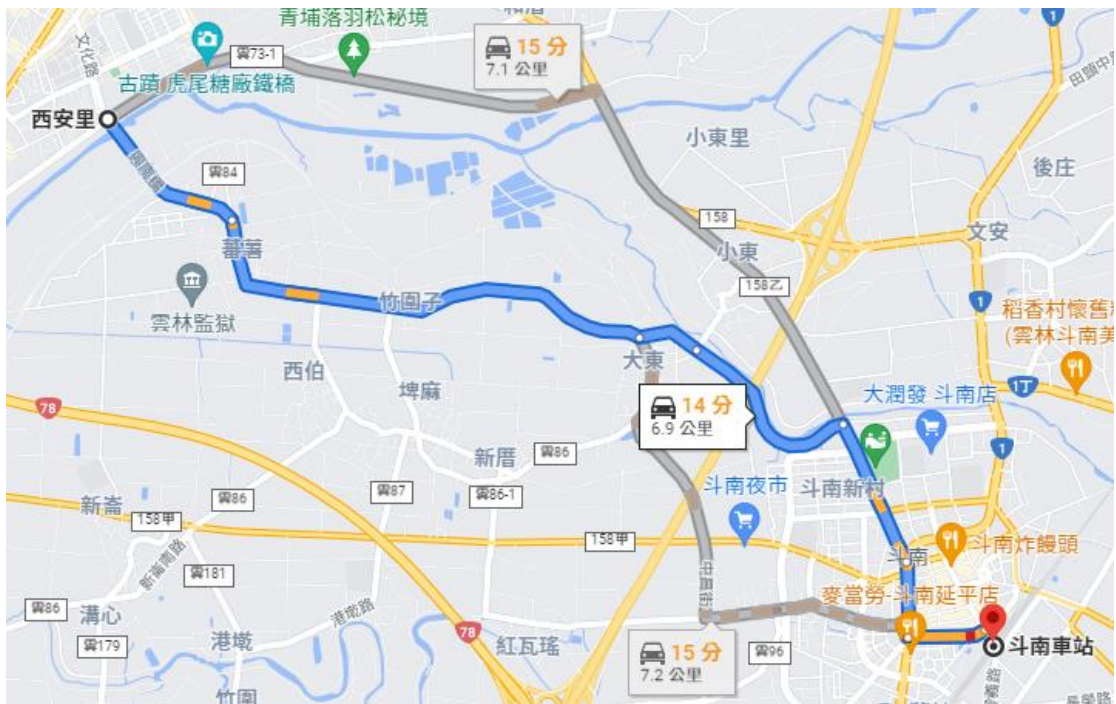

# 交通安全宣導 (111-2-7)

同學騎車請避免行經興南里往斗南路上 (雲 84 號道)，該路況無紅綠燈容易造成失速擦撞

案例：111 年 04 月 22 日某系同學行經該路段未注意前方左轉機車造成受傷老人傷重過世。

學務處軍訓室關心您

中華民國 111 年 4 月 25 日